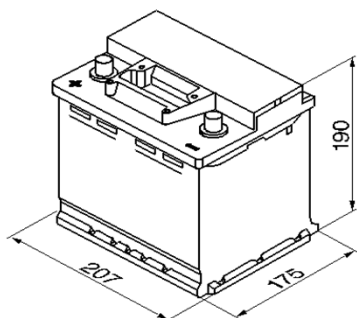

Produktblad Batteri

Produktinformation

Bosch nr.	0 092 S30 030
Typ	S3
Kort nr.	S3 003
ETN	545 413 040

Teknisk information

Nominell spänning	12 V
Nominell kapacitet	45 A
Kallstartström (EN)	400 EN
Längd	207mm
Bredd	175mm
Höjd	190mm
Vikt	11,76kg
Polställning	1
Poltyp	1
Klackar	B13
Utförande	slutet / absolut underhållsfritt
klarar tillfällig lutning	90 grader

Service

Användningsområde	startbatteri
Utförande	powerframe
Laddning	
laddningsspänning	max 14,4V
laddningsström	4 - 5A upp till 10% av nominell kapacitet
laddningstyp	IU